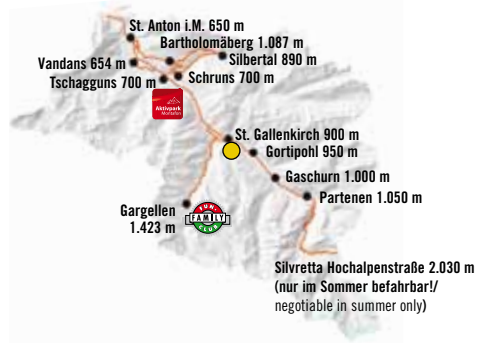

Aktivclub Montafon

... so inklusiv kann aktiv sein

Ausgangspunkte für das Aktivprogramm *Starting points for the Active Programme*

-  Der Aktivpark Montafon befindet sich in Schruns-Tschagguns an der L188
-  Der Family Fun Club befindet sich im Zentrum von Gargellen
-  Sport Harry befindet sich im Zentrum von St. Gallenkirch an der L188